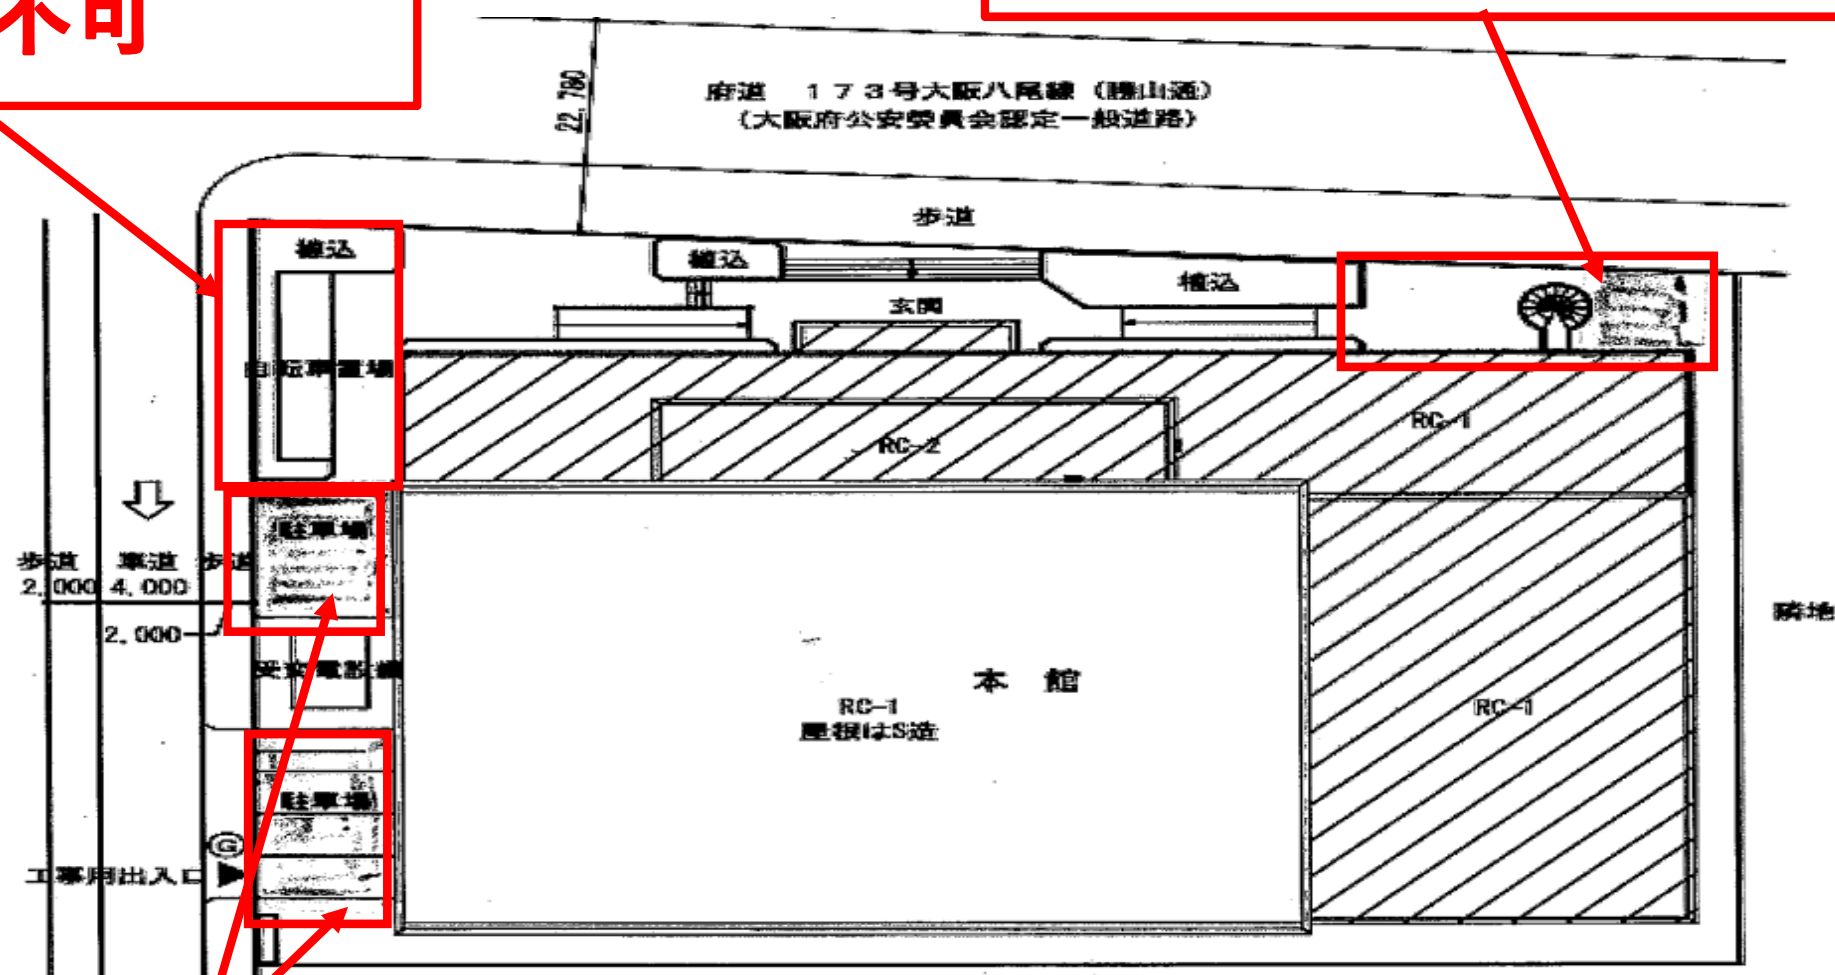

【利用制限のかかる駐車場、駐輪場の案内】

北西側 駐輪場

10/1～10/6まで

使用不可

北東側 駐輪場

9/25～9/30まで使用不可

西側 駐車場

R5.9/25～R6.3/31まで